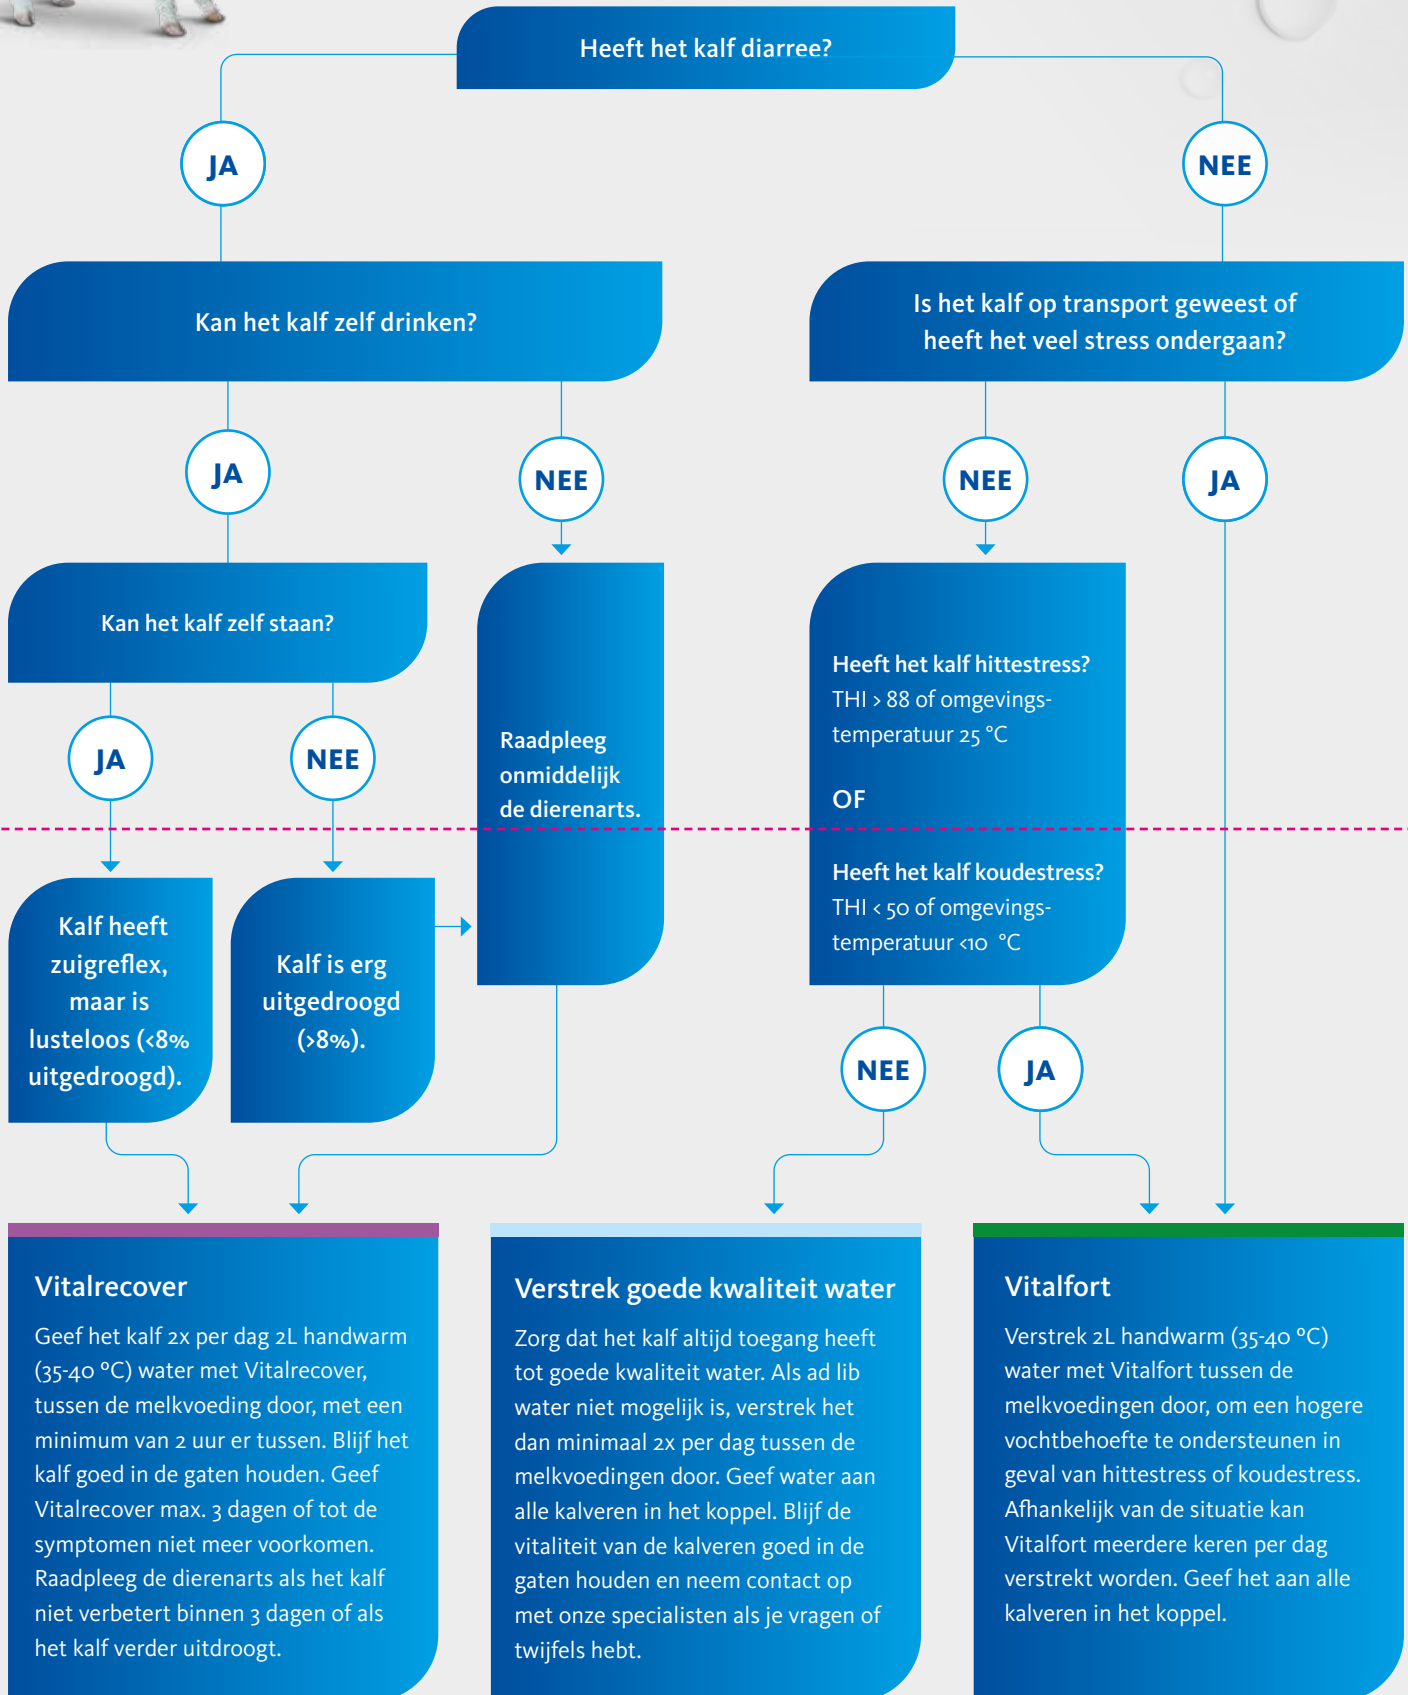

BESLISBOOM

Vochtondersteuning kalveren

Deze beslisboom is een algemene richtlijn. Het is altijd verstandig om advies van een dierenarts te vragen voor specifieke situaties en omstandigheden.